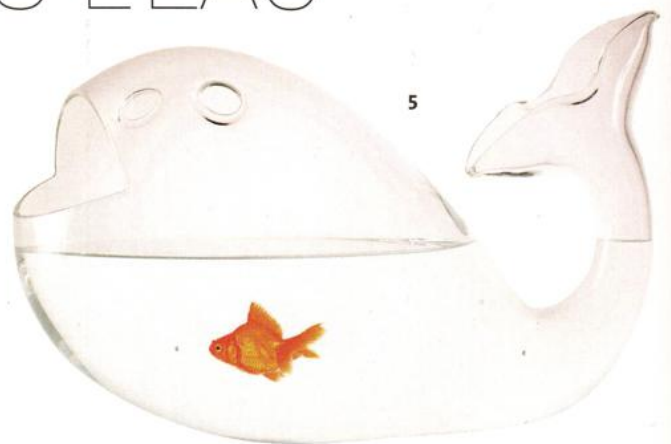

1

2

3

4

COMME UN OISEAU DANS L'EAU

5

1/ Duplex est une cage surmontée d'un aquarium, dont la base en cloche ouverte sur la cage permet à l'oiseau de se percher à la même hauteur que le poisson. Cet objet étonnant et poétique place ces habitants de l'air et de l'eau dans une situation inédite d'explorateurs mutuels. En verre soufflé et acier (160 x 50 x 50 cm). Design Constance Guisset. Cette œuvre n'existe qu'en 8 exemplaires signés et numérotés. Prix sur demande, Spécimen Editions. **2/ Cage** à oiseau à bascule, dont la structure supérieure et les pieds sont en aluminium, le socle et les patins en chêne massif ou laqué. Design Bloom Room, 1 990 €. Chimère. **3/ Fishscape** est un aquarium totalement revisité dont la coupe en verre soufflé offre un paysage intérieur. Design Aruliden, 110 €. The Conran Shop. **4/ Bocal** à poisson composé d'une cloche en verre et d'un socle en chêne massif ou laqué. Design Bloom Room, 2 150 €. Chimère. **5/ L'aquarium Giona** prend la forme d'une drôle de baleine en verre soufflé. Design Alessandra Baldereschi, 160 €. Skitsch.