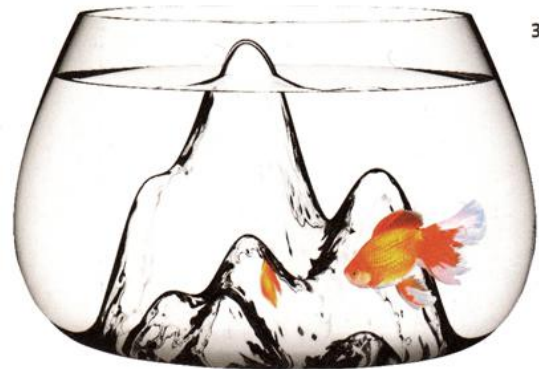

1

2

3

4

COMME UN OISEAU DANS L'EAU

5

1/ Duplex est une cage surmontée d'un aquarium, dont la base en cloche ouverte sur la cage permet à l'oiseau de se percher à la même hauteur que le poisson. Cet objet étonnant et poétique place ces habitants de l'air et de l'eau dans une situation inédite d'explorateurs mutuels. En verre soufflé et acier (160 x 50 x 50 cm). Design Constance Guisset. Cette œuvre n'existe qu'en 8 exemplaires signés et numérotés. Prix sur demande, Spécimen Editions. **2/ Cage** à oiseau à bascule, dont la structure supérieure et les pieds sont en aluminium, le socle et les patins en chêne massif ou laqué. Design Bloom Room, 1 990 €. Chimère. **3/ Fishscape** est un aquarium totalement revisité dont la coupe en verre soufflé offre un paysage intérieur. Design Aruliden, 110 €. The Conran Shop. **4/ Bocal** à poisson composé d'une cloche en verre et d'un socle en chêne massif ou laqué. Design Bloom Room, 2 150 €. Chimère. **5/ L'aquarium Giona** prend la forme d'une drôle de baleine en verre soufflé. Design Alessandra Baldereschi, 160 €. Skitsch.